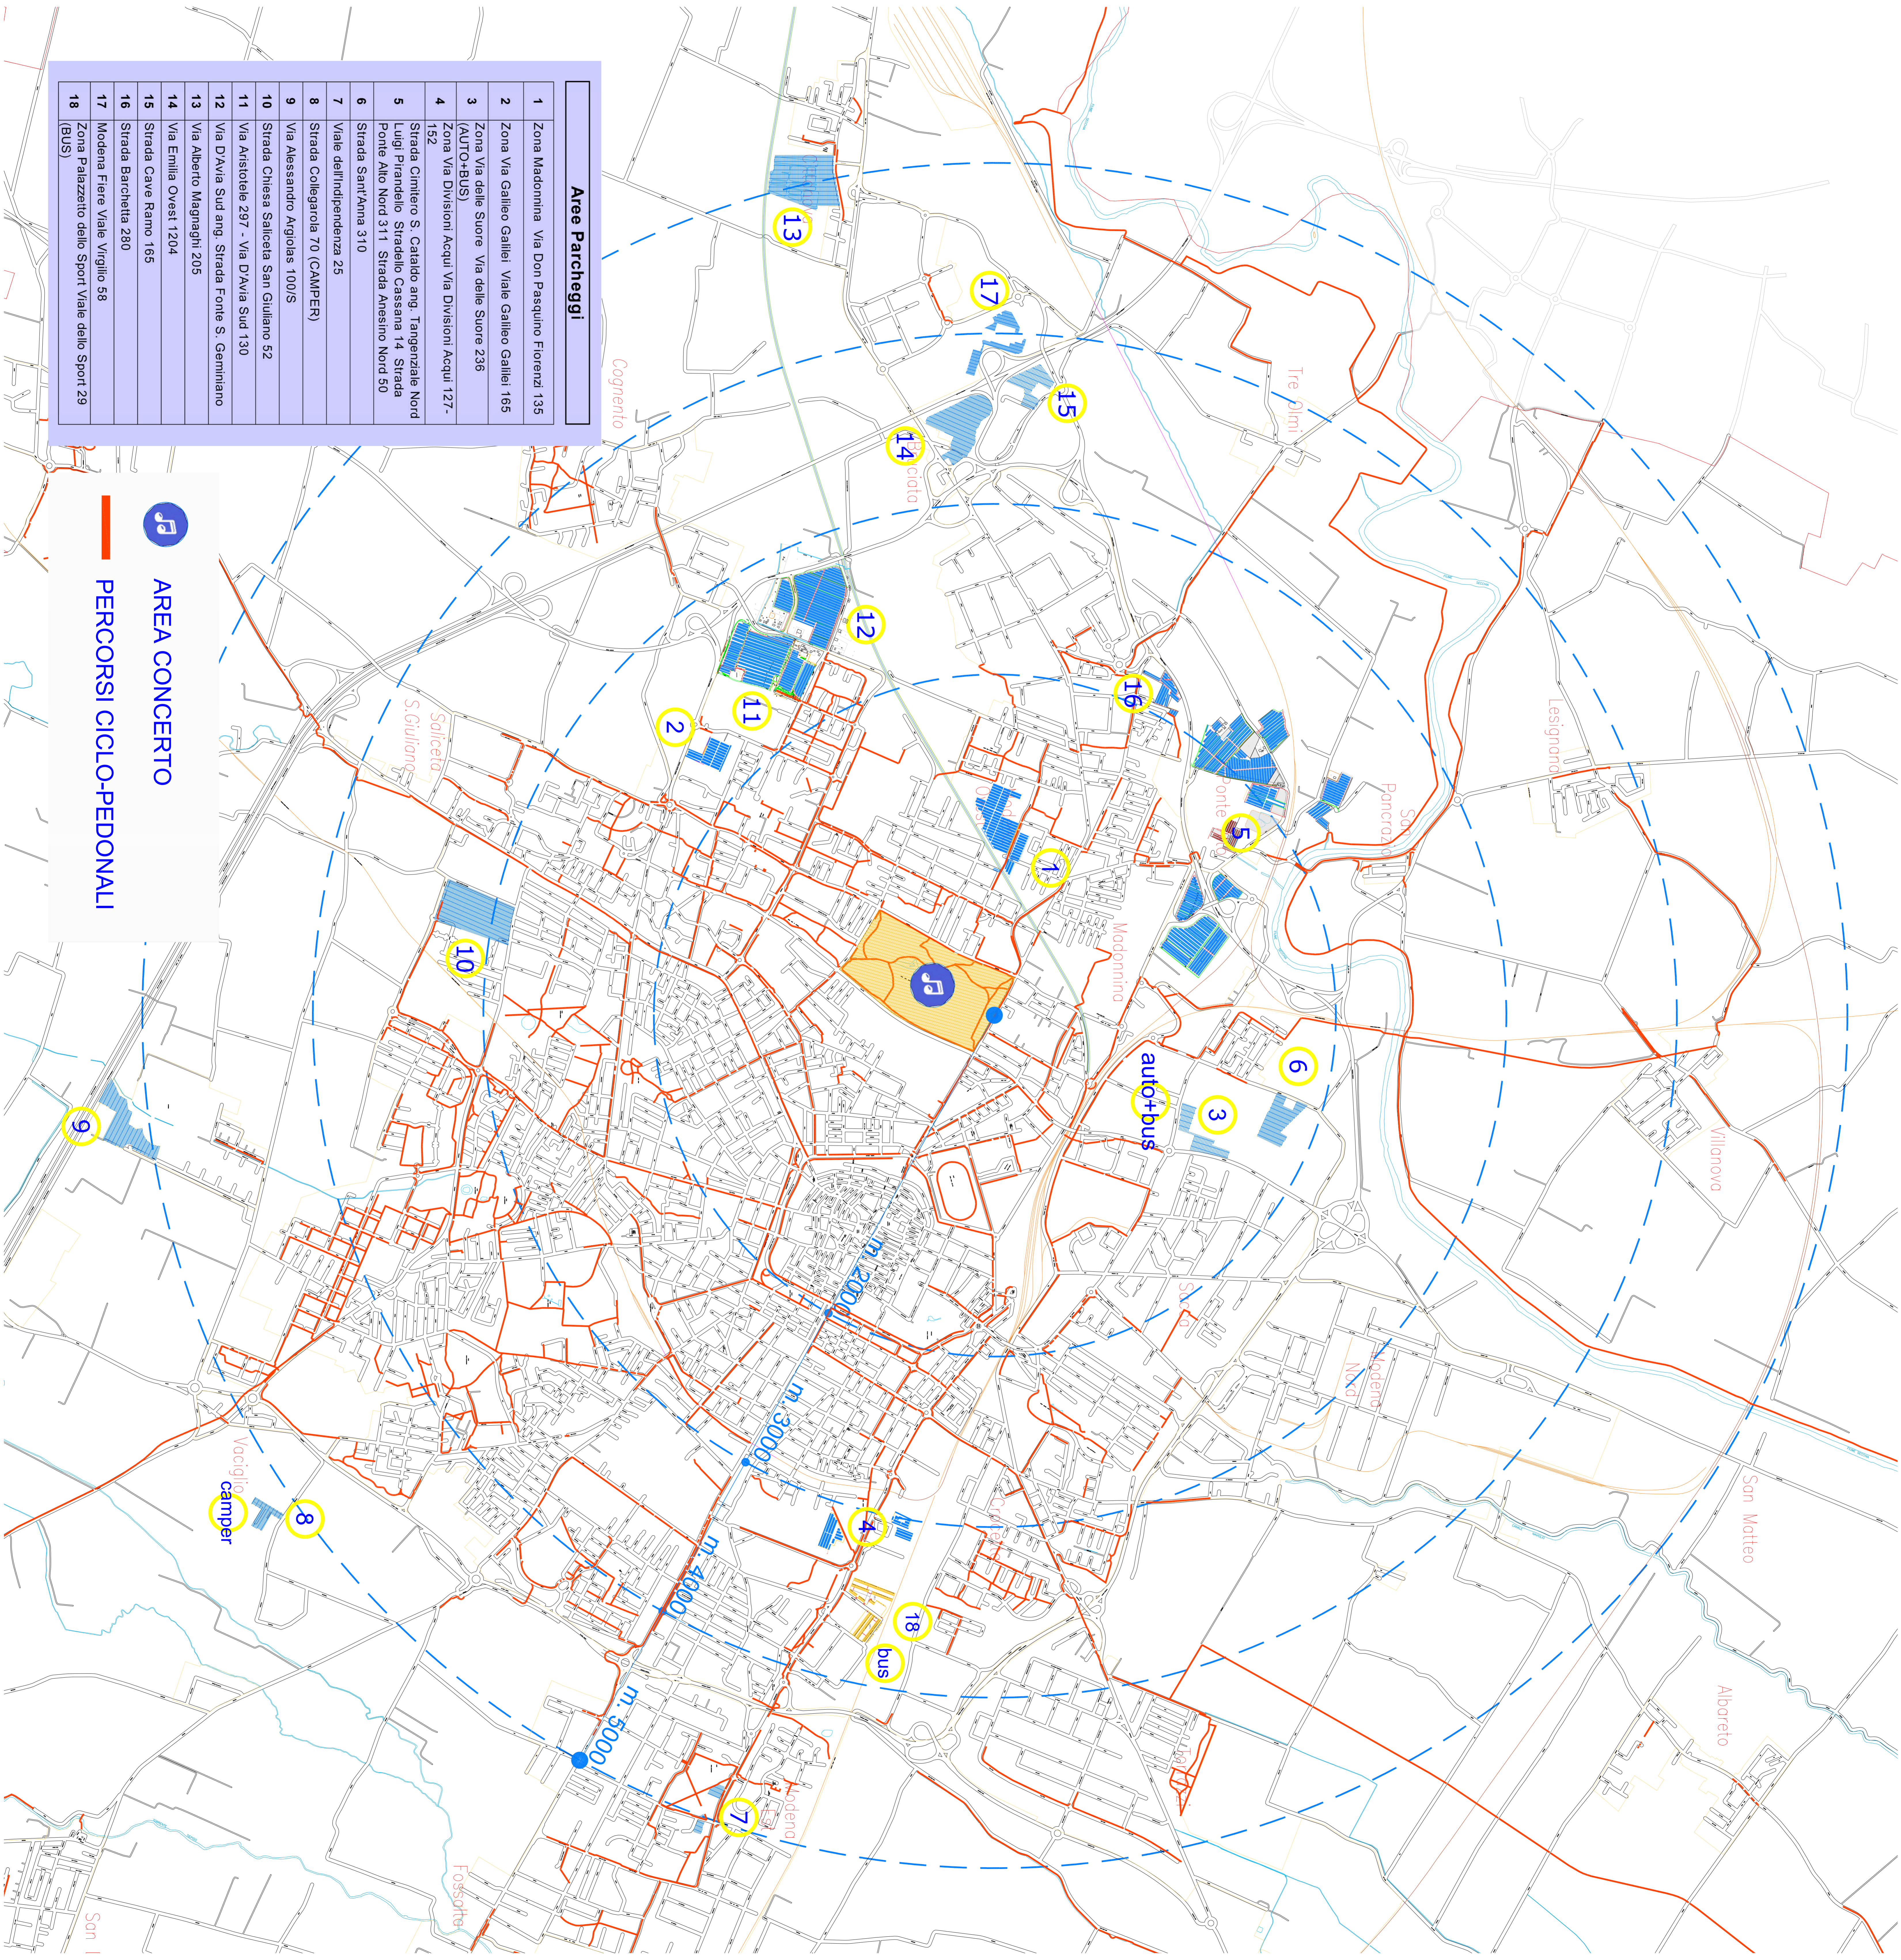

Aree Parcheggio	
1	Zona Madonnina Via Don Pasquino Fiorentz 135
2	Zona Via Galileo Galilei Viale Galileo Galilei 165
3	Zona Via delle Suore Via delle Suore 236 (AUTO+BUS)
4	Zona Via Divisioni Acqui Via Divisioni Acqui 127-152
5	Strada Cimitero S. Cataldo ang. Tangenziale Nord Luigi Pirandello Stradello Cassana 14 Strada Ponte Alto Nord 311 Strada Anesino Nord 50
6	Strada Sant'Anna 310
7	Viale dell'Indipendenza 25
8	Strada Collegarola 70 (CAMPER)
9	Via Alessandro Argiolas 100/S
10	Strada Chiesa Saliceta San Giuliano 52
11	Via Aristotele 297 - Via D'Avia Sud 130
12	Via D'Avia Sud ang. Strada Fonte S. Geminiano
13	Via Alberto Magnaghi 205
14	Via Emilia Ovest 1204
15	Strada Cave Ramo 165
16	Strada Barchetta 280
17	Modena Fiere Viale Virgilio 58
18	Zona Palazzetto dello Sport Viale dello Sport 29 (BUS)

 AREA CONCERTO

 PERCORSI CICLO-PEDONALI