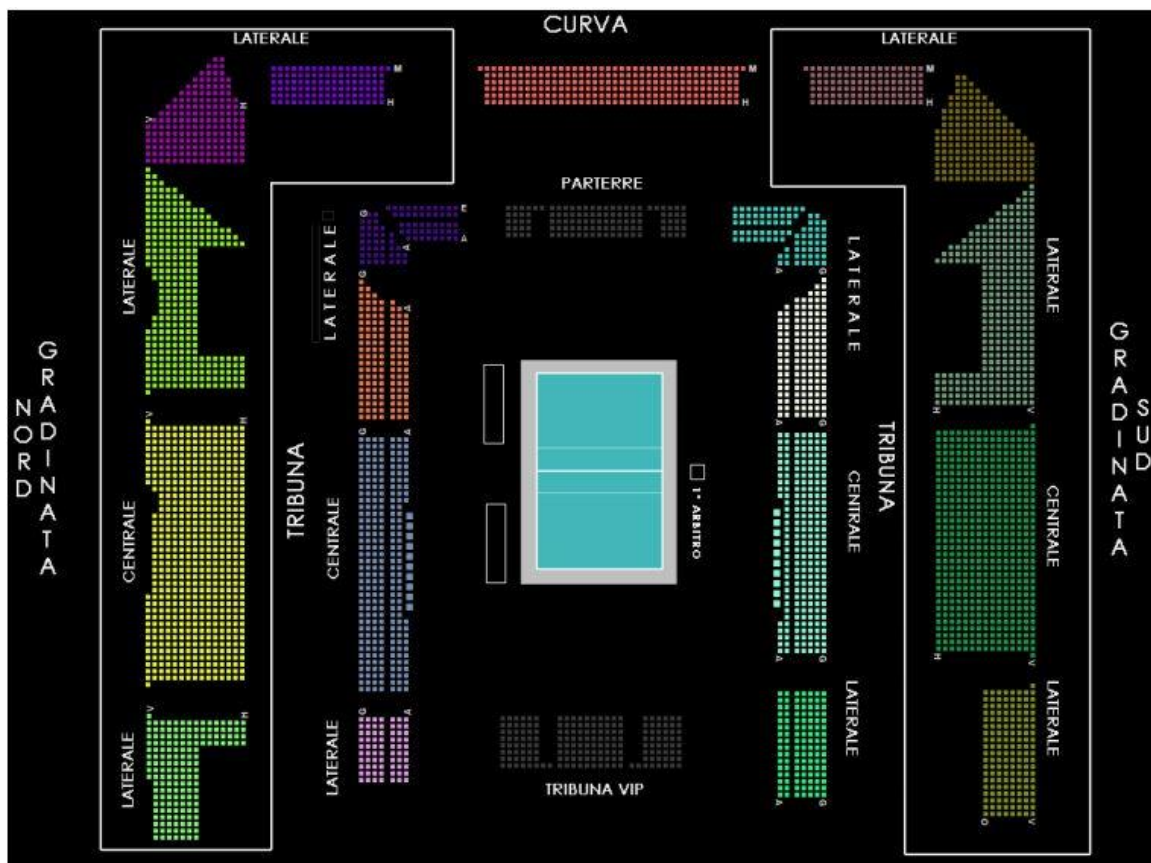

#DNABIANCONERO

CAMPAGNA ABBONAMENTI KIOENE PADOVA 2019/2020

KIOENE ARENA

PADOVA (PD)

### PREZZI ABBONAMENTI

	INTERO	RIDOTTO	FIPAV TEAM	CLUB TIFOSI
PARTERRE	260€	-	-	-
TRIBUNA CENTRALE NORD	160€	-	-	-
TRIBUNA LATERALE NORD	140€	-	-	-
TRIBUNA CENTRALE SUD	150€	-	-	-
TRIBUNA LATERALE SUD	140€	-	-	-
GRADINATA CENTRALE	130€	115€	95€	-
GRADINATA LATERALE	120€	105€	-	-
CURVA	100€	-	-	95€