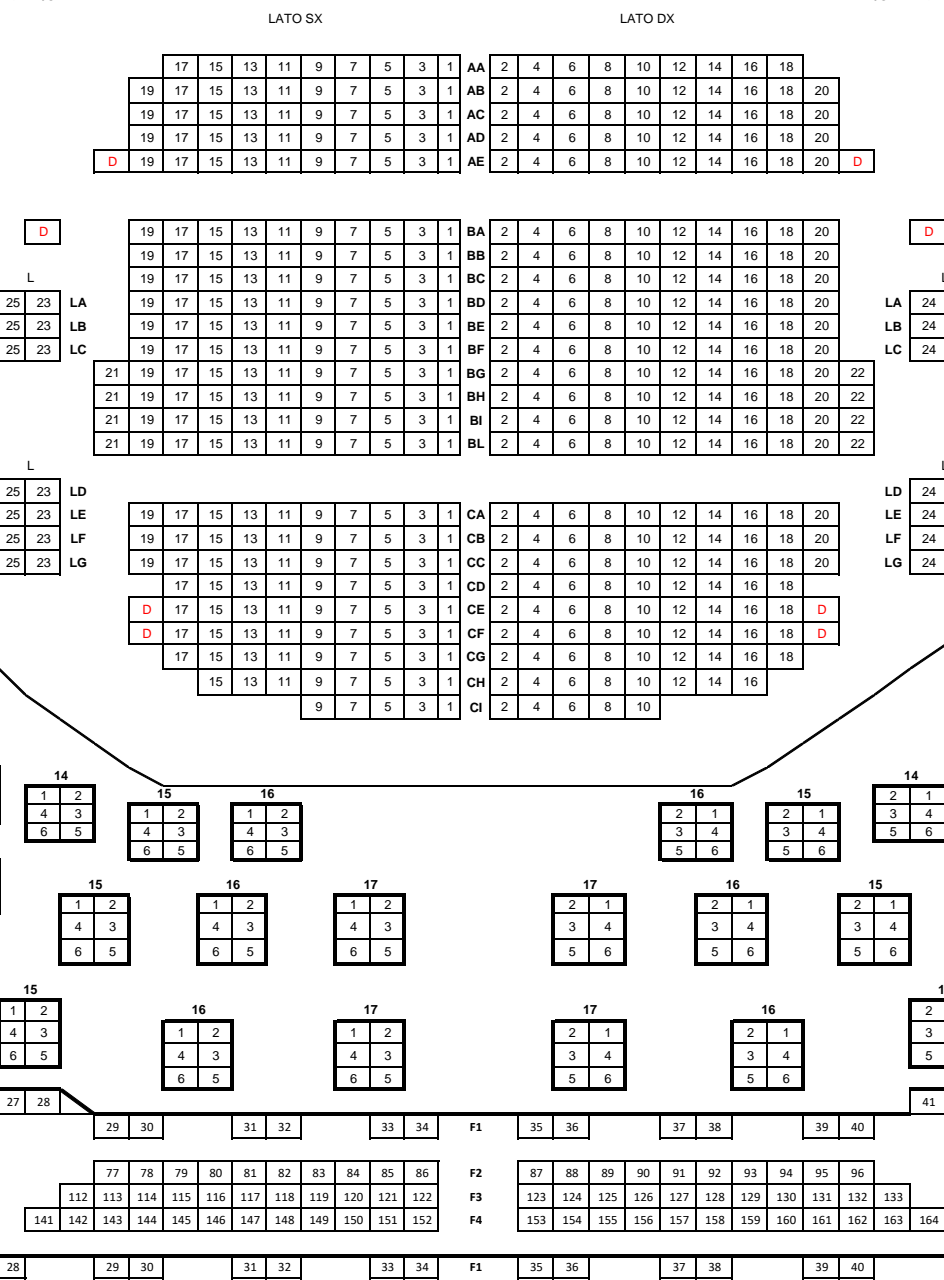

SECONDA GALLERIA

PRIMA GALLERIA

PALCHI SINISTRA (sx)

PALCOSCENICO

PALCHI DI DESTRA (DX)

PRIMA GALLERIA

SECONDA GALLERIA

TOTALE: 1212 (1.114 con la buca aperta)

PLATEA: 492 (394 con la buca aperta)
 PALCHI: 424
 GALLERIE: 136
 NUMERATI: 160