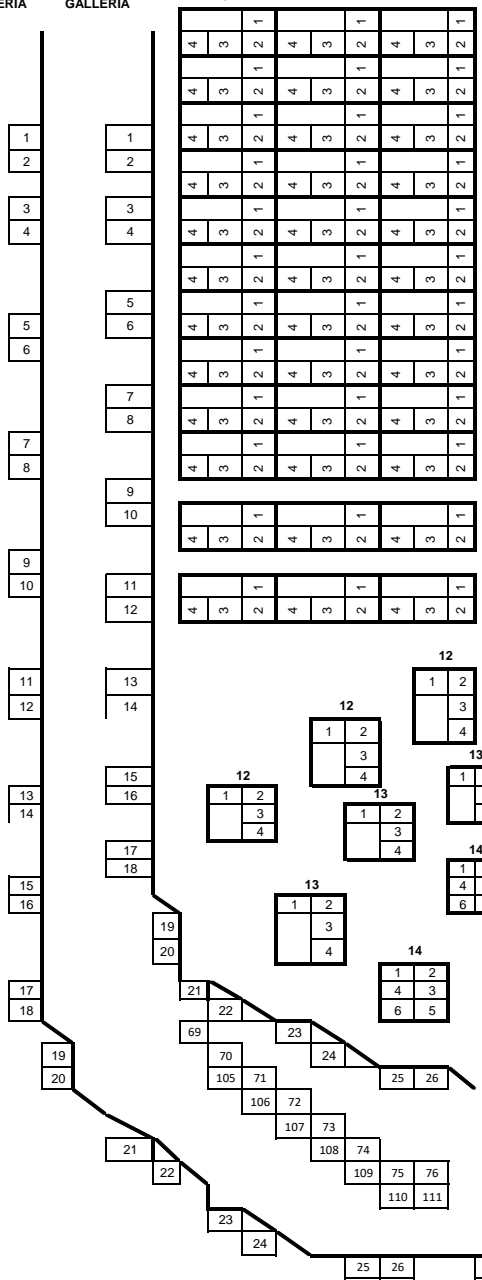

SECONDA GALLERIA

PRIMA GALLERIA

PALCHI SINISTRA (sx)

PALCOSCENICO

PALCHI DI DESTRA (DX)

PRIMA GALLERIA

SECONDA GALLERIA

TOTALE: 1212 (1.114 con la buca aperta)

PLATEA: 492 (394 con la buca aperta)
 PALCHI: 424
 GALLERIE: 136
 NUMERATI: 160