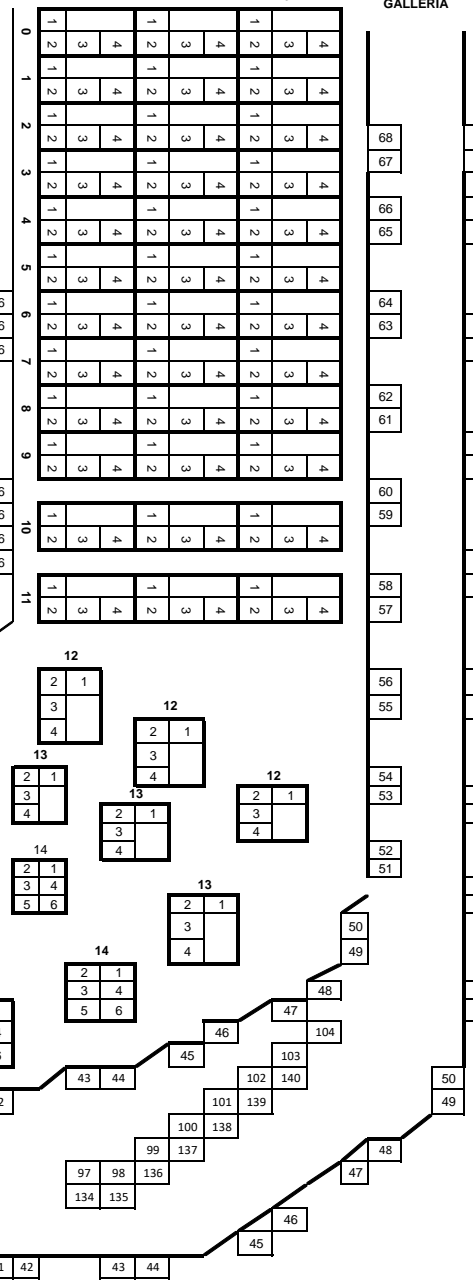

SECONDA GALLERIA

PRIMA GALLERIA

PALCHI SINISTRA (sx)

PALCOSCENICO

PALCHI DI DESTRA (DX)

PRIMA GALLERIA

SECONDA GALLERIA

TOTALE: 1212 (1.114 con la buca aperta)

PLATEA: 492 (394 con la buca aperta)
 PALCHI: 424
 GALLERIE: 136
 NUMERATI: 160