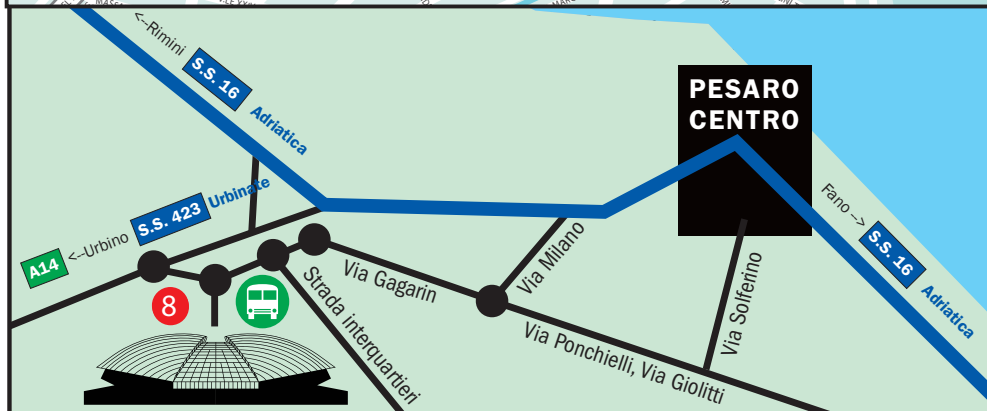

I luoghi del Festival

Festival venues

Luoghi del Festival

- 1 Teatro Rossini e Biglietteria, P.za Lazzarini
- 2 Museo Nazionale Rossini, Via Passeri
- 3 Piazza del Popolo
- 4 Teatro Sperimentale, Via Rossini
- 5 Uffici Rossini Opera Festival, Via Rossini
- 6 Casa natale di Rossini, Via Rossini
- 7 Auditorium Scavolini, V.le dei Partigiani
- 8 Vitrifrigo Arena, Via Gagarin